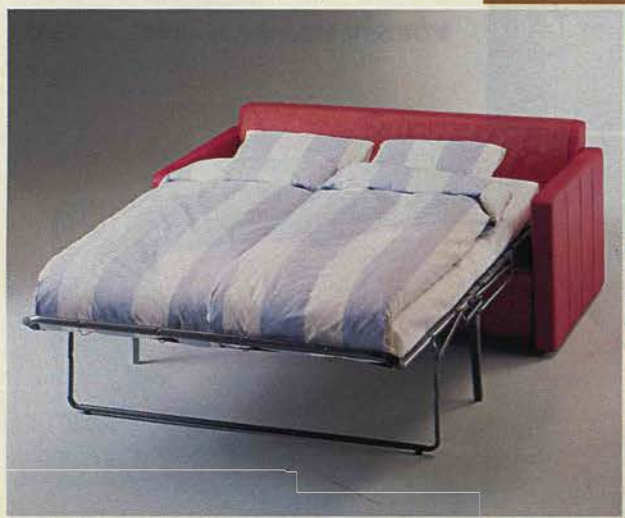

LIDINGÖ taburett ►

Stomme av massivträ, spånplatta och polyeter. Sitsplymå av polyeter och syntetvadd. Klädsel "By" blå. 61×61 cm, höjd 39 cm — 1.195.-

● möbelfakta Fler klädselar finns på varuhuset.

**VÄL
KLÄDSEL**